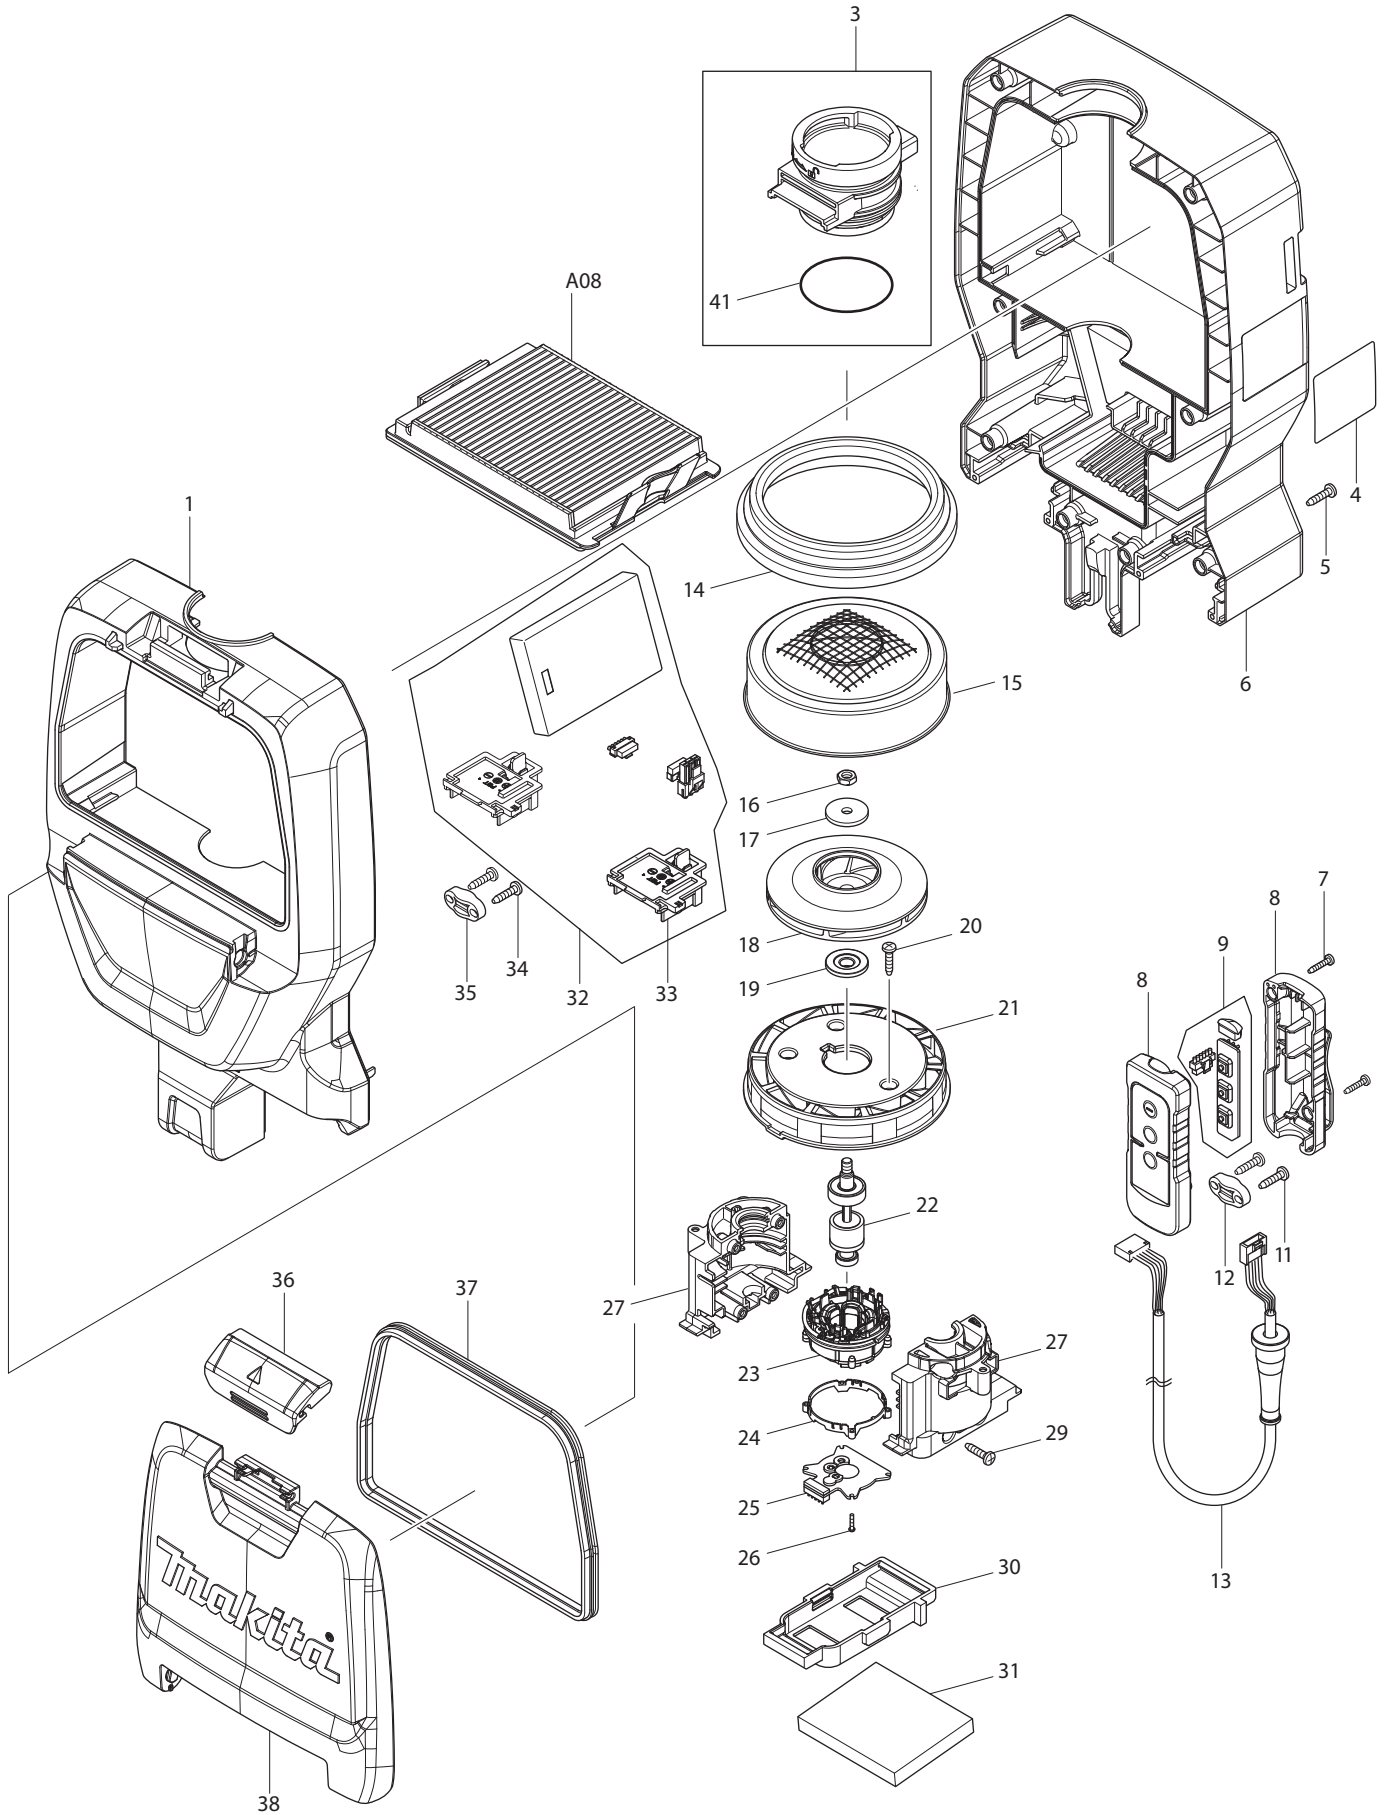

06 - 2016  
DVC260Z / DVC260ZX / DVC260ZX13 / DVC260PT13  
18x2 (36V) Backpack Vacuum Cleaner

Item No.	Type	Sub	Part No.	Description	Qty	Unit
001			143788-0	UPPER HOUSING COMPLETE	1	PC.
		INC.	263005-3	RUBBER PIN 6	4	PC.
		INC.	424834-1	BAND DAMPER A	1	PC.
003			135771-1	INLET ASS'Y	1	PC.
		INC.		Item No. 41		
004			852D42-2	NAME PLATE F/DVC260	1	PC.
005			266326-2	TAPPING SCREW 4X18	8	PC.
006			144025-5	LOWER HOUSING COMPLETE	1	PC.
		INC.	424835-9	BAND DAMPER B	1	PC.
		INC.	809T63-1	CAUTION LABEL	1	PC.
007			266130-9	TAPPING SCREW BIND PT 3X16	2	PC.
008			183D91-1	SWITCH CASE SET	1	SET
009			620525-4	SUB CONTROLLER	1	PC.
011			266326-2	TAPPING SCREW 4X18	2	PC.
012			687123-7	STRAIN RELIEF	1	PC.
013			699077-6	POWER SUPPLY CORD UNIT	1	PC.
014			421380-5	SUPPORT RING	1	PC.
015	1		165386-0	FAN COVER	1	PC.
	2		161804-6	FAN COVER (Use Old# 165386-0 first)	1	PC.
016	1		931303-0	HEX. NUT M6	1	PC.
	2		252268-6	HEX. NUT M6	1	PC.
017			322407-3	WASHER 6	1	PC.
018			241851-4	FAN 94	1	PC.
019			313062-2	FLANGE	1	PC.
020			266326-2	TAPPING SCREW 4X18	3	PC.
021			456736-3	FAN BASE	1	PC.
022	1		619395-6	ROTOR	1	PC.
	2		619517-8	ROTOR	1	PC.
023			629189-1	STATOR	1	PC.
024			687464-1	SUPPORT	1	PC.
025			620526-2	CONTROLLER B	1	PC.
026			266786-8	+ PAN HEAD TAPPING SCREW 2X10	4	PC.
027			183D13-1	MOTOR HOUSING SET	1	SET
029			266326-2	TAPPING SCREW 4X18	4	PC.
030			424837-5	SUPPORT A	1	PC.
031			424838-3	REAR BLOCK FILTER	2	PC.
032			620524-6	CONTROLLER A	1	PC.
		INC.		Item No.33		
033			644808-8	TERMINAL	2	PC.
034			266326-2	TAPPING SCREW 4X18	2	PC.
035			687123-7	STRAIN RELIEF	1	PC.
036			123586-8	LATCH ASSEMBLY	1	PC.
037			424836-7	SEAL	1	PC.
038			456739-7	DUST BOX COVER	1	PC.
039			265008-3	+ FLAT HEAD SCREW M5	6	PC.
041			213655-4	O RING 56	1	PC.
C01B			820B46-0	CARTON F/DVC260ZX	1	PC.
C02B			810Y56-3	LABEL F/DVC260ZX CARTON	1	PC.