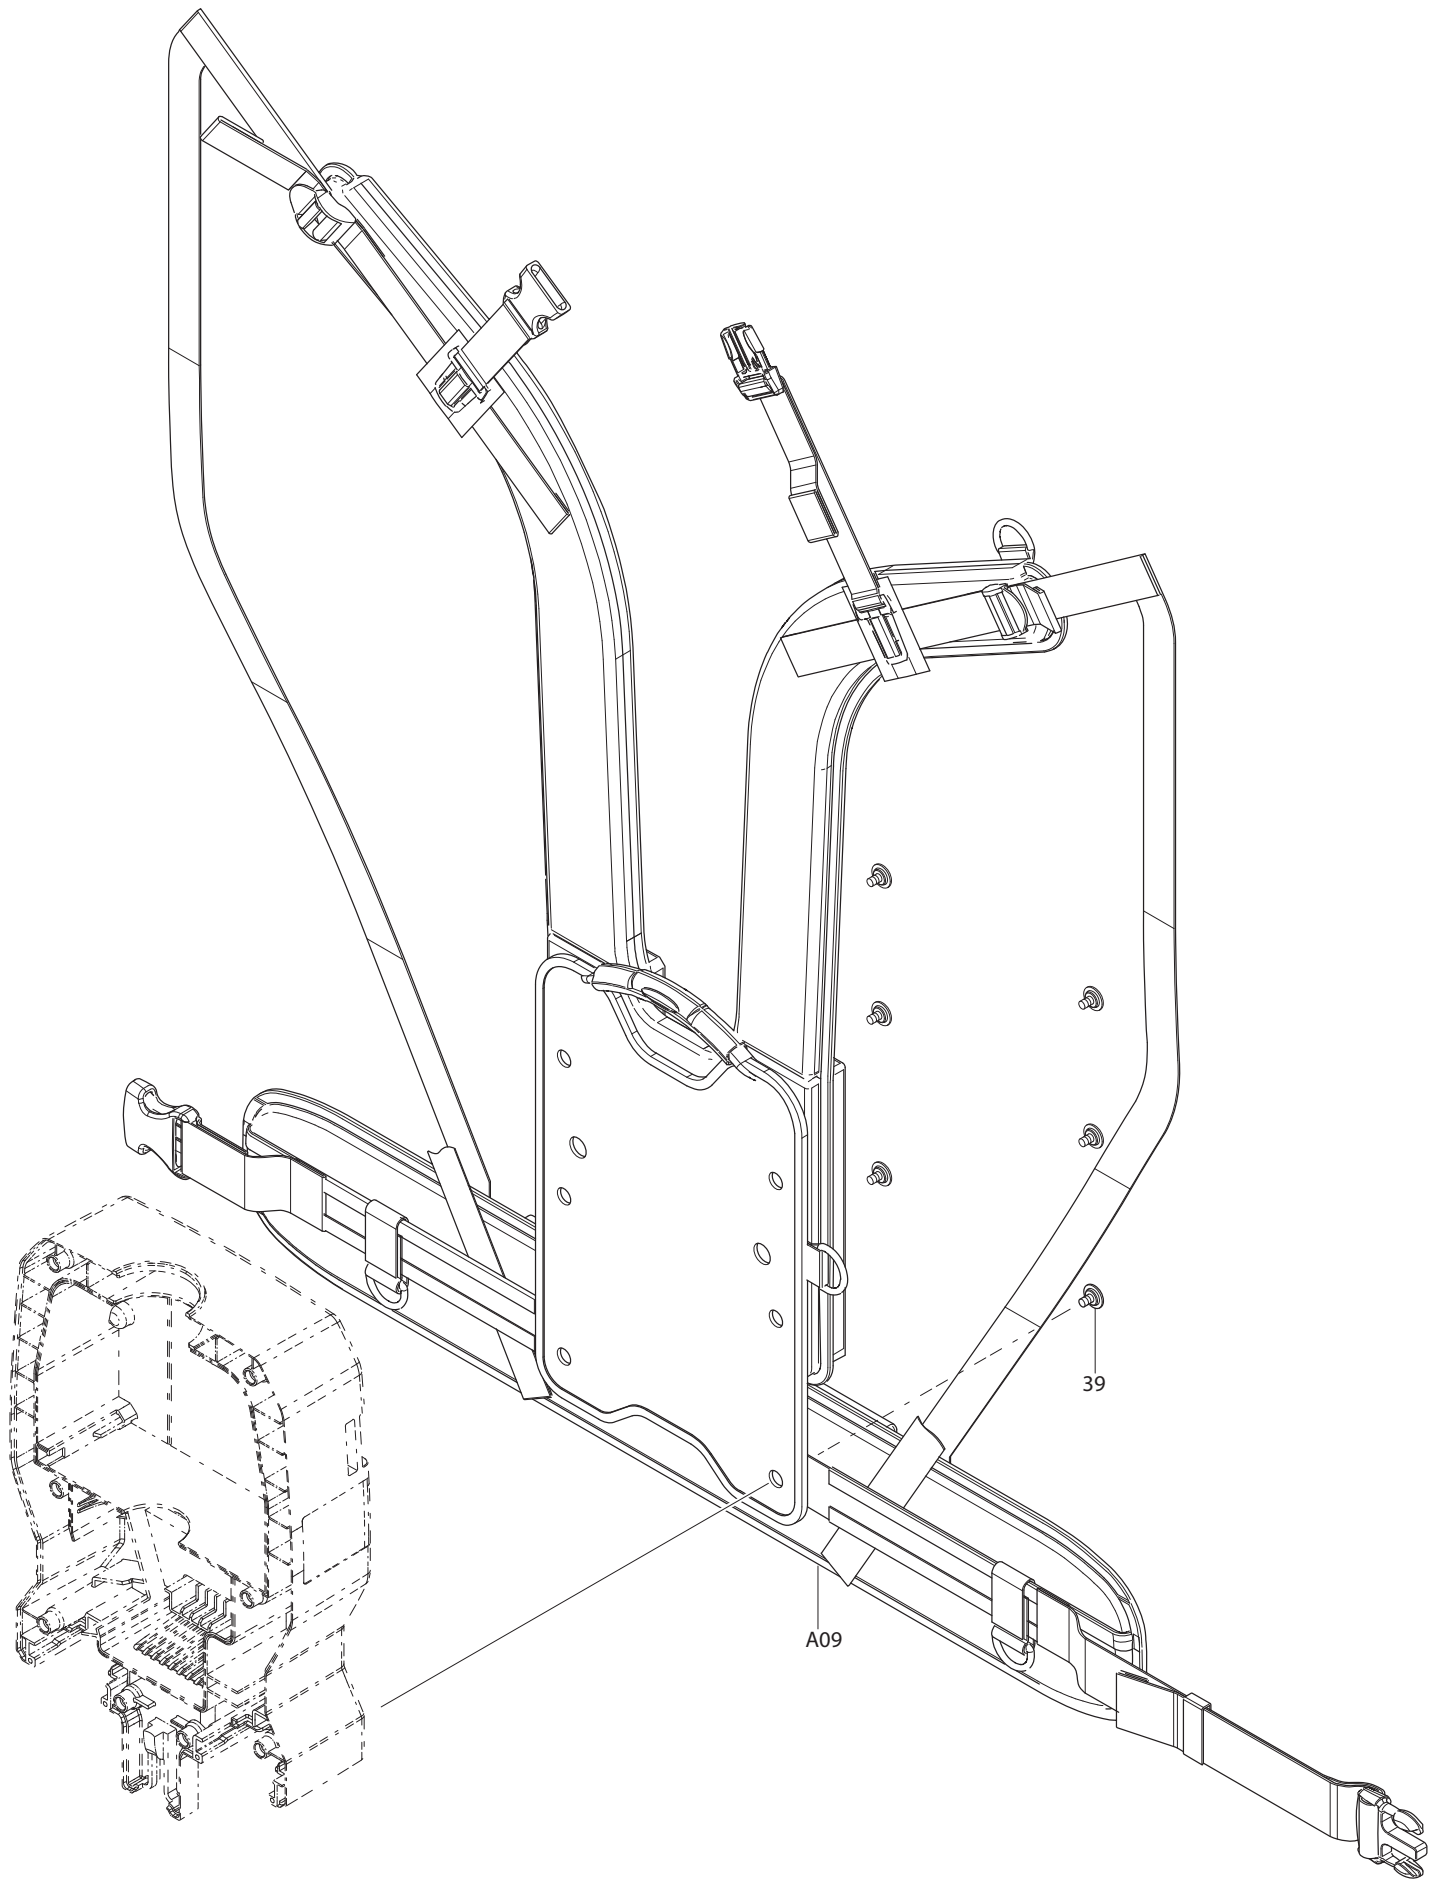

06 - 2016  
DVC260Z / DVC260ZX / DVC260ZX13 / DVC260PT13  
18x2 (36V) Backpack Vacuum Cleaner

Item No.	Type	Sub	Part No.	Description	Qty	Unit
001			143788-0	UPPER HOUSING COMPLETE	1	PC.
		INC.	263005-3	RUBBER PIN 6	4	PC.
		INC.	424834-1	BAND DAMPER A	1	PC.
003			135771-1	INLET ASS'Y	1	PC.
		INC.		Item No. 41		
004			852D42-2	NAME PLATE F/DVC260	1	PC.
005			266326-2	TAPPING SCREW 4X18	8	PC.
006			144025-5	LOWER HOUSING COMPLETE	1	PC.
		INC.	424835-9	BAND DAMPER B	1	PC.
		INC.	809T63-1	CAUTION LABEL	1	PC.
007			266130-9	TAPPING SCREW BIND PT 3X16	2	PC.
008			183D91-1	SWITCH CASE SET	1	SET
009			620525-4	SUB CONTROLLER	1	PC.
011			266326-2	TAPPING SCREW 4X18	2	PC.
012			687123-7	STRAIN RELIEF	1	PC.
013			699077-6	POWER SUPPLY CORD UNIT	1	PC.
014			421380-5	SUPPORT RING	1	PC.
015	1		165386-0	FAN COVER	1	PC.
	2		161804-6	FAN COVER (Use Old# 165386-0 first)	1	PC.
016	1		931303-0	HEX. NUT M6	1	PC.
	2		252268-6	HEX. NUT M6	1	PC.
017			322407-3	WASHER 6	1	PC.
018			241851-4	FAN 94	1	PC.
019			313062-2	FLANGE	1	PC.
020			266326-2	TAPPING SCREW 4X18	3	PC.
021			456736-3	FAN BASE	1	PC.
022	1		619395-6	ROTOR	1	PC.
	2		619517-8	ROTOR	1	PC.
023			629189-1	STATOR	1	PC.
024			687464-1	SUPPORT	1	PC.
025			620526-2	CONTROLLER B	1	PC.
026			266786-8	+ PAN HEAD TAPPING SCREW 2X10	4	PC.
027			183D13-1	MOTOR HOUSING SET	1	SET
029			266326-2	TAPPING SCREW 4X18	4	PC.
030			424837-5	SUPPORT A	1	PC.
031			424838-3	REAR BLOCK FILTER	2	PC.
032			620524-6	CONTROLLER A	1	PC.
		INC.		Item No.33		
033			644808-8	TERMINAL	2	PC.
034			266326-2	TAPPING SCREW 4X18	2	PC.
035			687123-7	STRAIN RELIEF	1	PC.
036			123586-8	LATCH ASSEMBLY	1	PC.
037			424836-7	SEAL	1	PC.
038			456739-7	DUST BOX COVER	1	PC.
039			265008-3	+ FLAT HEAD SCREW M5	6	PC.
041			213655-4	O RING 56	1	PC.
C01B			820B46-0	CARTON F/DVC260ZX	1	PC.
C02B			810Y56-3	LABEL F/DVC260ZX CARTON	1	PC.